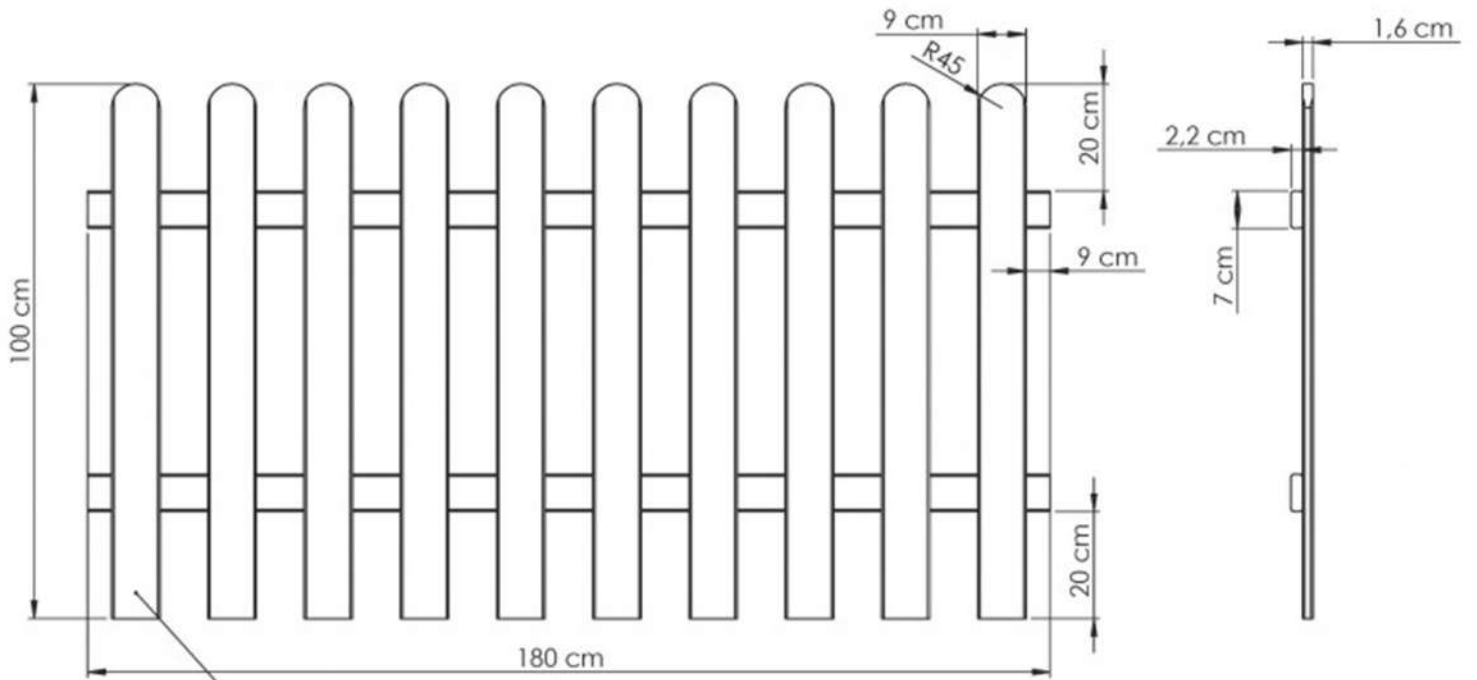

Szarvas léckerítés (barázdált) 1800x1000 mm

Barázdált lécek